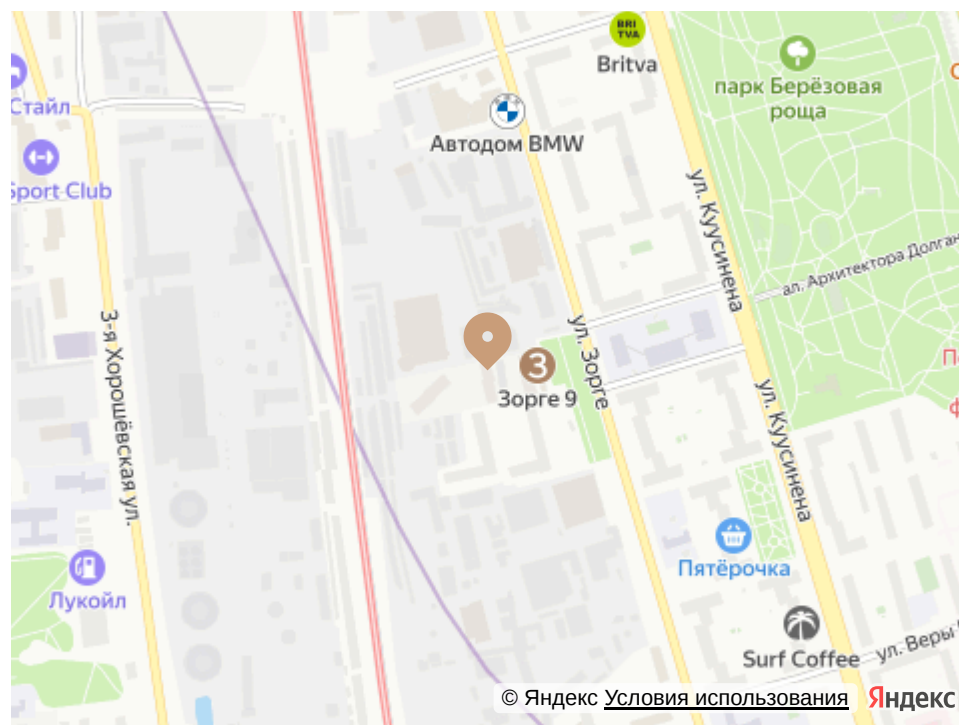

# КВАРТАЛ "ЗОРГЕ 9"

Огороженная территория

Игровая площадка

## АДРЕС

г Москва, ул Зорге, д 9

Номер 2