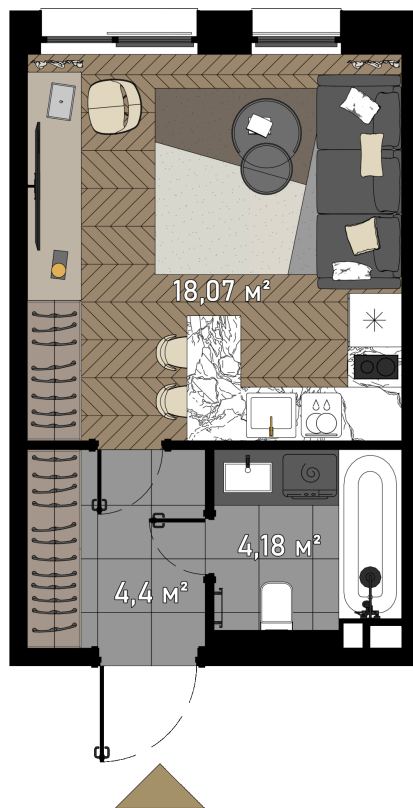

Номер: ЗГЗ-1-1-322

СТУДИЯ 27.8 М²

Отсканируйте QR-код и
смотрите на сайте
promo.zorge9.com

~~от 27 289 300 руб.~~

от 13 644 650 руб.

В ипотеку **от 144 084 руб.**

СКИДКА 50%

СКИДКА 50%

Во двор

Корпус	3. Soho	Этаж	1А
Секция	1	Сдача	3 кв. 2024

Адрес офиса продаж
г Москва, ул Зорге, д 9

05.02.2025 11:52 (Мск)

время работы

пн-вс: 09:00-21:00

Не является публичной офертой, цена может быть скорректирована. Информация взята с сайта «promo.zorge9.com»