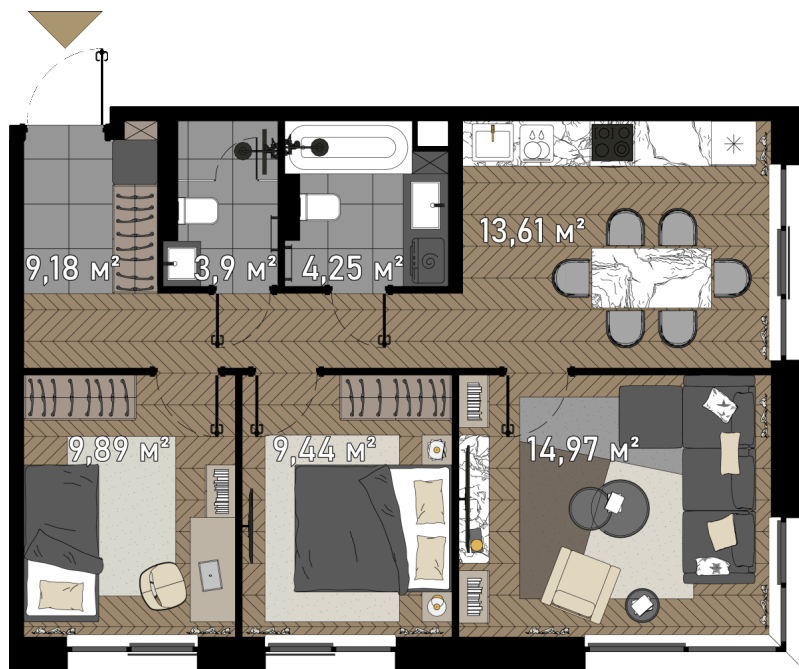

Номер: ЗГ2-15-3-166

3 КОМНАТНАЯ 65.24 М²

Отсканируйте QR-код и
смотрите на сайте
promo.zorge9.com

~~от 56 320 700 руб.~~

от 30 976 385 руб.

В ипотеку **от 393 253 руб.**

Скидка 45%!

На улицу и двор

На этаже 15

3 комнатная 65.24 м²

Адрес офиса продаж
г Москва, ул Зорге, д 9

08.09.2024, 02:30

время работы

пн-вс: 09:00-21:00

Не является публичной офертой, цена может быть скорректирована.
Информация взята с сайта «promo.zorge9.com»

На генплане 2. Manhattan

3 комнатная 65.24 м²

Адрес офиса продаж
г Москва, ул Зорге, д 9

08.09.2024, 02:30

время работы

пн-вс: 09:00-21:00

Не является публичной офертой, цена может быть скорректирована.
Информация взята с сайта «promo.zorge9.com»