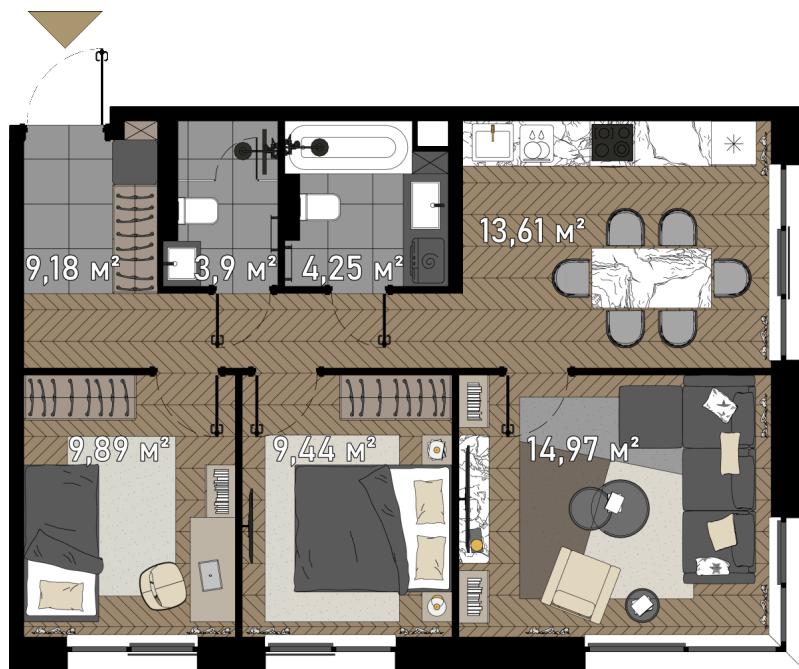

Номер: ЗГ2-15-3-166

3 КОМНАТНАЯ 65.24 М²

Отсканируйте QR-код и
смотрите на сайте
promo.zorge9.com

~~от 56 320 700 руб.~~

от 30 976 385 руб.

В ипотеку **от 214 535 руб.**

Скидка 45%!

На улицу и двор

На этаже 15

3 комнатная 65.24 м²

Адрес офиса продаж
г Москва, ул Зорге, д 9

27.07.2024, 03:00

время работы

пн-вс: 09:00-21:00

Не является публичной офертой, цена может быть скорректирована.
Информация взята с сайта «promo.zorge9.com»

На генплане 2. Manhattan

3 комнатная 65.24 м²

Адрес офиса продаж
г Москва, ул Зорге, д 9

27.07.2024, 03:00

время работы

пн-вс: 09:00-21:00

Не является публичной офертой, цена может быть скорректирована.
Информация взята с сайта «promo.zorge9.com»