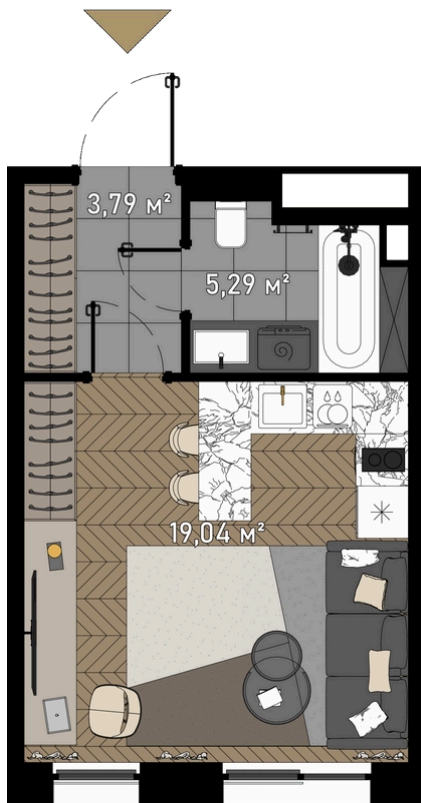

КВАРТАЛ "ЗОРГЕ 9"

Огороженная территория

Игровая площадка

АДРЕС

г Москва, ул Зорге, д 9

Номер 2

СТУДИЯ 28,4 М²

🔔 СКИДКА 50%

Вид во двор

Корпус	2. Manhattan	Секция	1
Этаж	17	Сдача	3 кв. 2024

от ~~29 392 300 руб~~

от 14 696 150 руб

Ипотека от 168 305 руб/мес

Отсканируйте QR-код и смотрите на сайте
promo.zorge9.com

на этаже 17

СТУДИЯ 28,4 М²