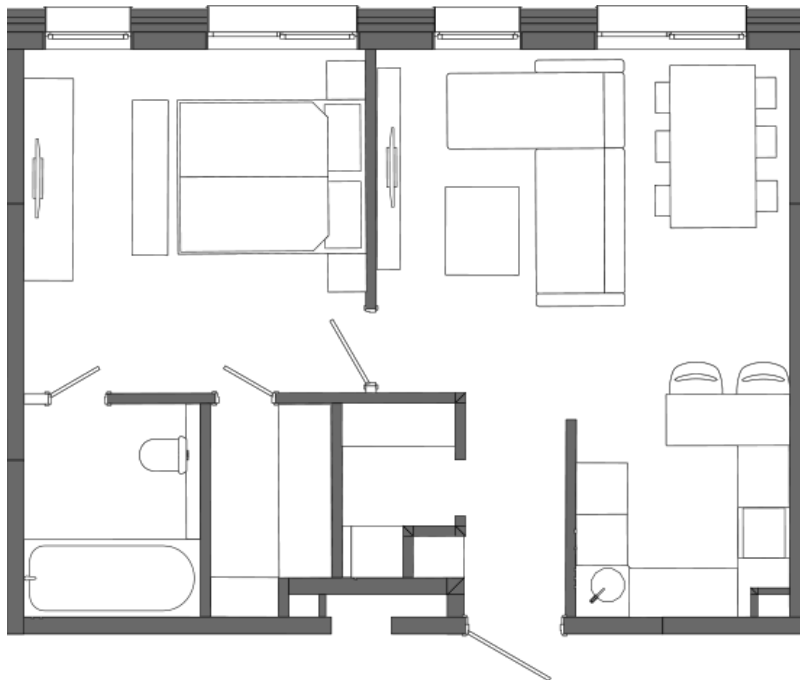

Номер: ЗГ2-22-1-240

1 КОМНАТНАЯ 57.4 М²

Отсканируйте QR-код и
смотрите на сайте
promo.zorge9.com

~~от 63 441 800 руб.~~

от 31 720 900 руб.

В ипотеку **от 321 429 руб.**

СКИДКА 50%

СКИДКА 50%