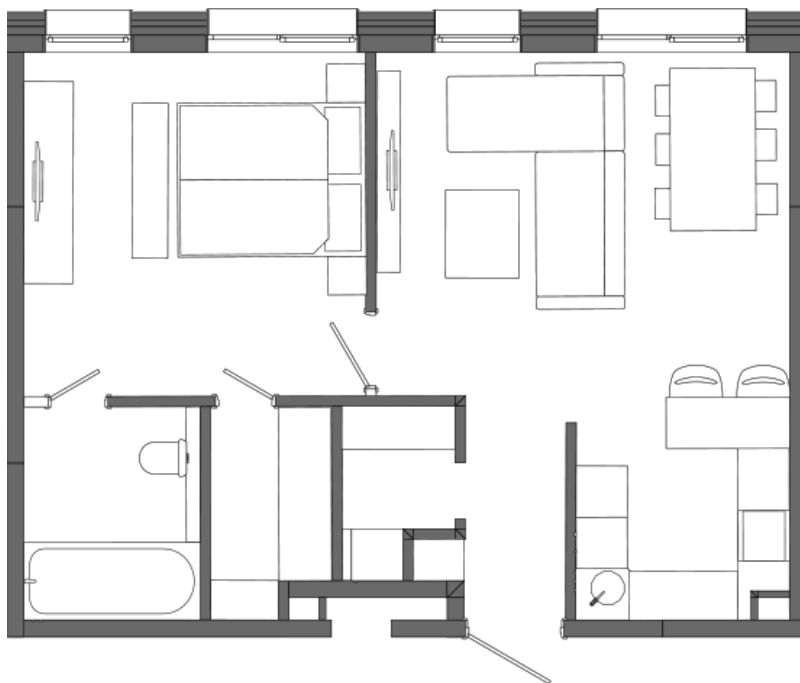

Номер: ЗГ2-22-1-240

1 КОМНАТНАЯ 57.4 М²

Отсканируйте QR-код и
смотрите на сайте
promo.zorge9.com

~~от 63 441 800 руб.~~

от 31 720 900 руб.

В ипотеку **от 321 429 руб.**

СКИДКА 50%

СКИДКА 50%