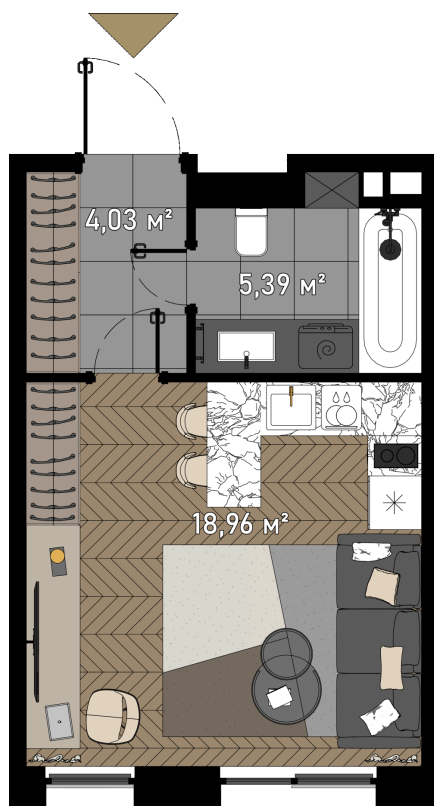

Номер: ЗГЗ-1-1-315

СТУДИЯ 28.2 М²

Отсканируйте QR-код и
смотрите на сайте
promo.zorge9.com

~~от 27 565 900 руб.~~

от 13 782 950 руб.

В ипотеку **от 146 930 руб.**

СКИДКА 50%

СКИДКА 50%