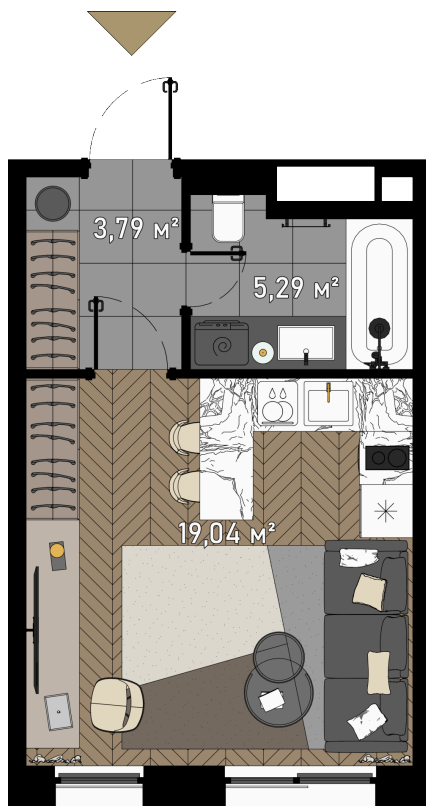

Номер: ЗГ2-17-1-192а

СТУДИЯ 28.12 М²

Отсканируйте QR-код и
смотрите на сайте
promo.zorge9.com

~~от 29 021 100 руб.~~

от 15 961 605 руб.

В ипотеку **от 110 546 руб.**

Скидка 45%!

Во двор

Корпус	2. Manhattan	Этаж	17
Секция	1	Сдача	3 кв. 2024

Адрес офиса продаж
г Москва, ул Зорге, д 9

27.07.2024, 02:30

время работы

пн-вс: 09:00-21:00

Не является публичной офертой, цена может быть скорректирована.
Информация взята с сайта «promo.zorge9.com»