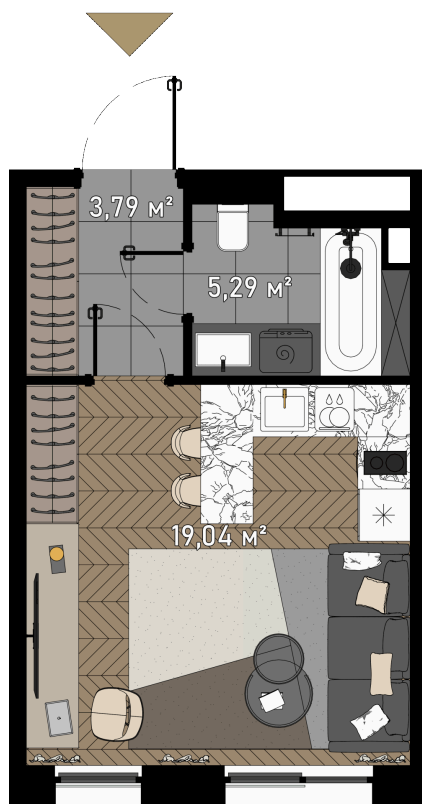

Номер: ЗГ2-19-1-216

СТУДИЯ 28.12 М²

Отсканируйте QR-код и
смотрите на сайте
promo.zorge9.com

~~от 29 880 400 руб.~~

от 16 434 220 руб.

В ипотеку **от 113 820 руб.**

Скидка 45%!

Во двор