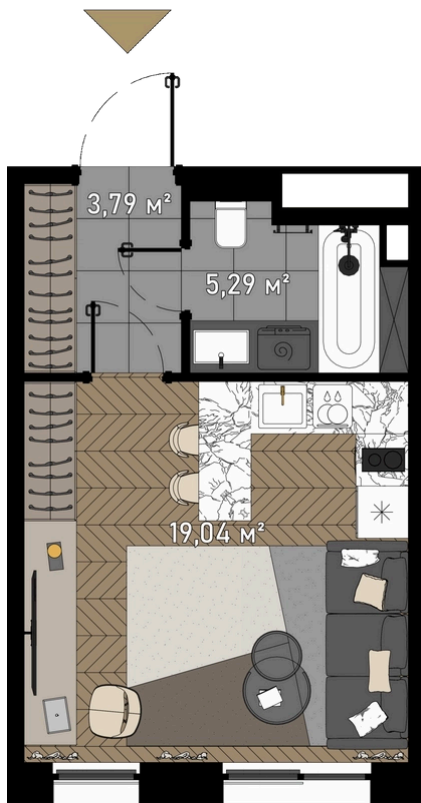

КВАРТАЛ "ЗОРГЕ 9"

Огороженная территория

Игровая площадка

АДРЕС

г Москва, ул Зорге, д 9

Номер 2

СТУДИЯ 28,4 М²

🔔 СКИДКА 50%

Вид во двор

Корпус	2. Manhattan	Секция	1
Этаж	19	Сдача	3 кв. 2024

от ~~29 936 800 руб~~

от 14 968 400 руб

Ипотека от 172 427 руб/мес

Отсканируйте QR-код и смотрите на сайте
promo.zorge9.com

на этаже 19

СТУДИЯ 28,4 М²