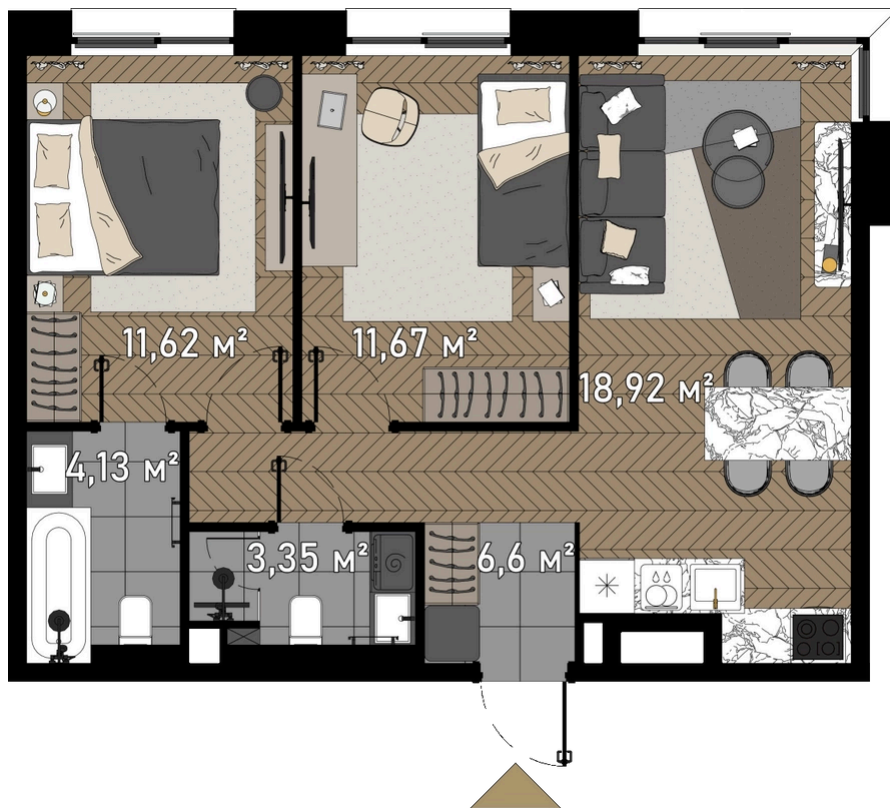

# КВАРТИРА 2-КОМНАТНАЯ 58 М<sup>2</sup>

🔔 СКИДКА 50%

Вид во двор

Корпус	2. Manhattan	Секция	1
Этаж	19	Сдача	3 кв. 2024

от ~~54 748 900 руб~~

**от 27 374 450 руб**

Ипотека от 276 193 руб/мес

Отсканируйте QR-код и смотрите на сайте  
promo.zorge9.com

на этаже 19

КВАРТИРА 2-КОМНАТНАЯ 58 м<sup>2</sup>

генплан, 2. манхаттан