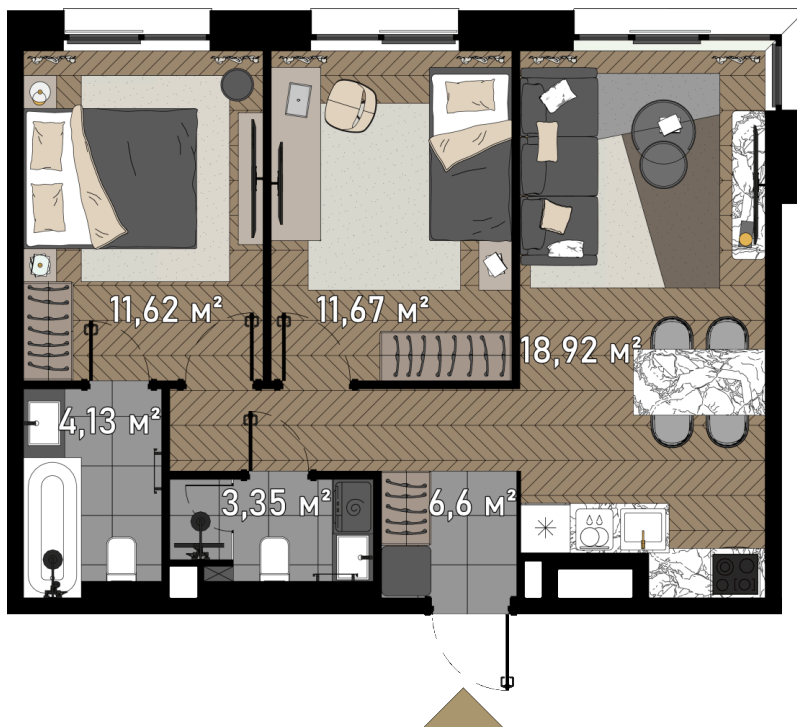

Номер: ЗГ2-19-2-210

2 КОМНАТНАЯ 56.29 М²

Отсканируйте QR-код и
смотрите на сайте
promo.zorge9.com

~~от 50 309 700 руб.~~

от 27 670 335 руб.

В ипотеку **от 351 282 руб.**

Скидка 45%!

Во двор

Корпус	2. Manhattan	Этаж	19
Секция	1	Сдача	3 кв. 2024

Адрес офиса продаж
г Москва, ул Зорге, д 9

08.09.2024, 02:43

время работы

пн-вс: 09:00-21:00

Не является публичной офертой, цена может быть скорректирована.
Информация взята с сайта «promo.zorge9.com»

На этаже 19

2 комнатная 56.29 м²

Адрес офиса продаж
г Москва, ул Зорге, д 9

08.09.2024, 02:43

время работы

пн-вс: 09:00-21:00

Не является публичной офертой, цена может быть скорректирована.
Информация взята с сайта «promo.zorge9.com»

На генплане 2. Manhattan

2 комнатная 56.29 м²

Адрес офиса продаж
г Москва, ул Зорге, д 9

08.09.2024, 02:43

время работы

пн-вс: 09:00-21:00

Не является публичной офертой, цена может быть скорректирована.
Информация взята с сайта «promo.zorge9.com»