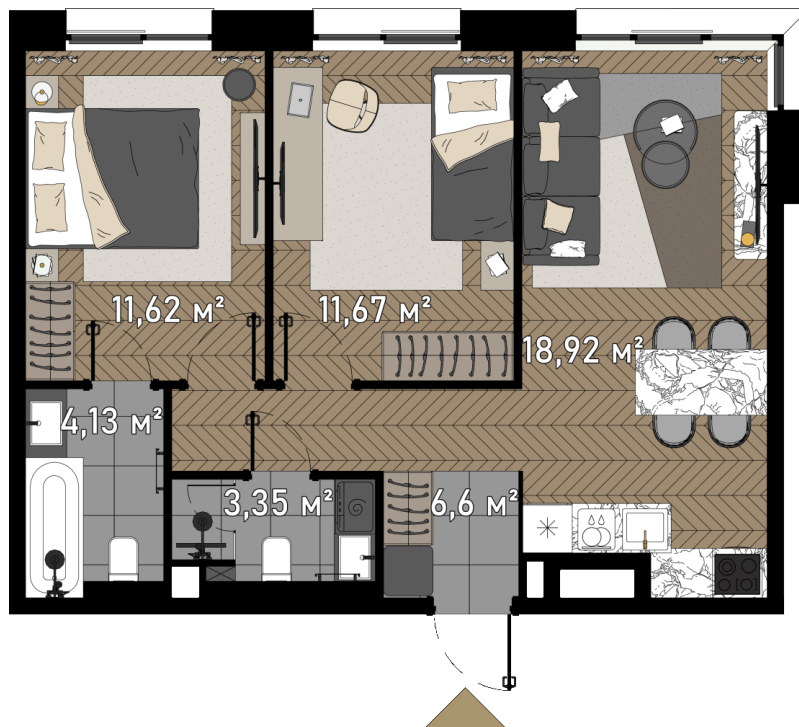

Номер: ЗГ2-20-2-222

# 2 КОМНАТНАЯ 58 М<sup>2</sup>

Отсканируйте QR-код и  
смотрите на сайте  
promo.zorge9.com

~~от 52 355 900 руб.~~

**от 28 795 745 руб.**

В ипотеку **от 366 243 руб.**

Скидка 45%!

Во двор

Корпус	2. Manhattan	Этаж	20
Секция	1	Сдача	3 кв. 2024