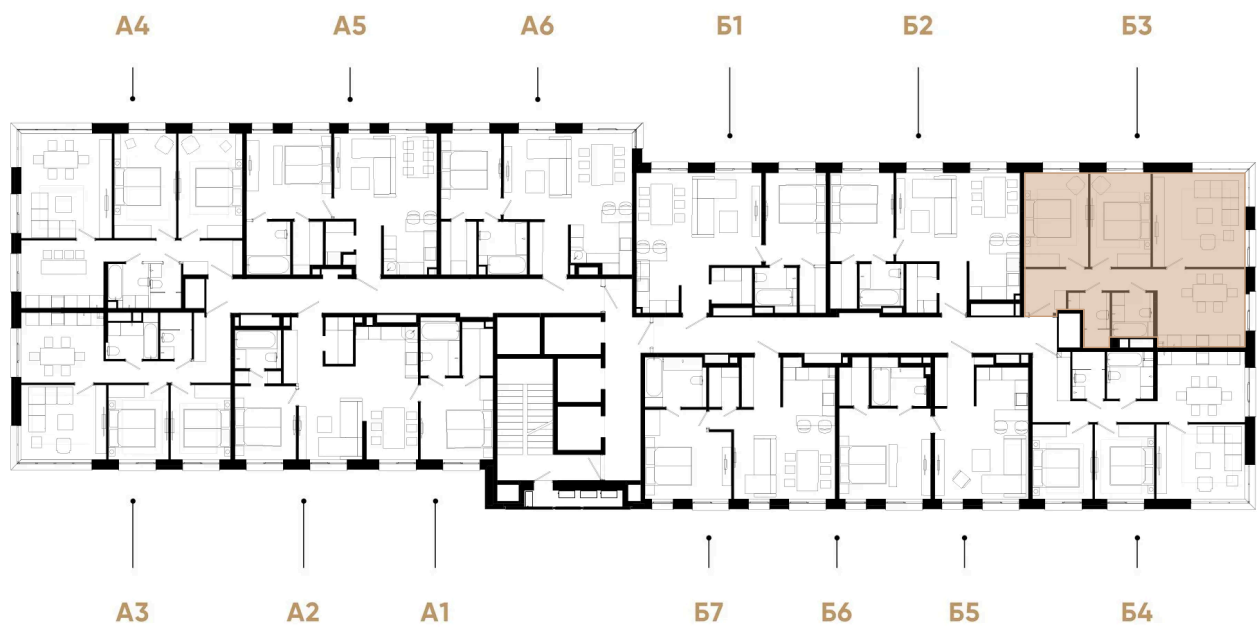

# На этаже Р1

1 комнатная 57.5 м<sup>2</sup>

Адрес офиса продаж  
г Москва, ул Зорге, д 9

21.12.2024, 13:24

время работы

пн-вс: 09:00-21:00

Не является публичной офертой, цена может быть скорректирована. Информация взята с сайта «promo.zorge9.com»

# На генплане 2. Manhattan

1 комнатная 57.5 м<sup>2</sup>

Адрес офиса продаж  
г Москва, ул Зорге, д 9

21.12.2024, 13:24

время работы

пн-вс: 09:00-21:00

Не является публичной офертой, цена может быть скорректирована. Информация взята с сайта «promo.zorge9.com»