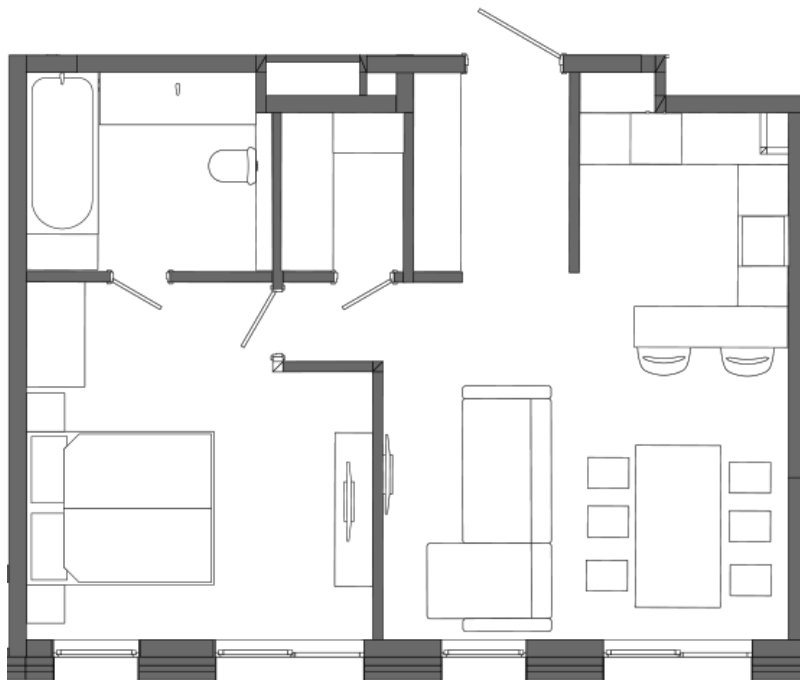

Номер: ЗГ2-22-1-246

# 1 КОМНАТНАЯ 57.5 М<sup>2</sup>

Отсканируйте QR-код и  
смотрите на сайте  
promo.zorge9.com

~~от 58 212 600 руб.~~

**от 29 106 300 руб.**

В ипотеку **от 327 765 руб.**

СКИДКА 50%

Во двор

Корпус	2. Manhattan	Этаж	P1
Секция	1	Сдача	3 кв. 2024