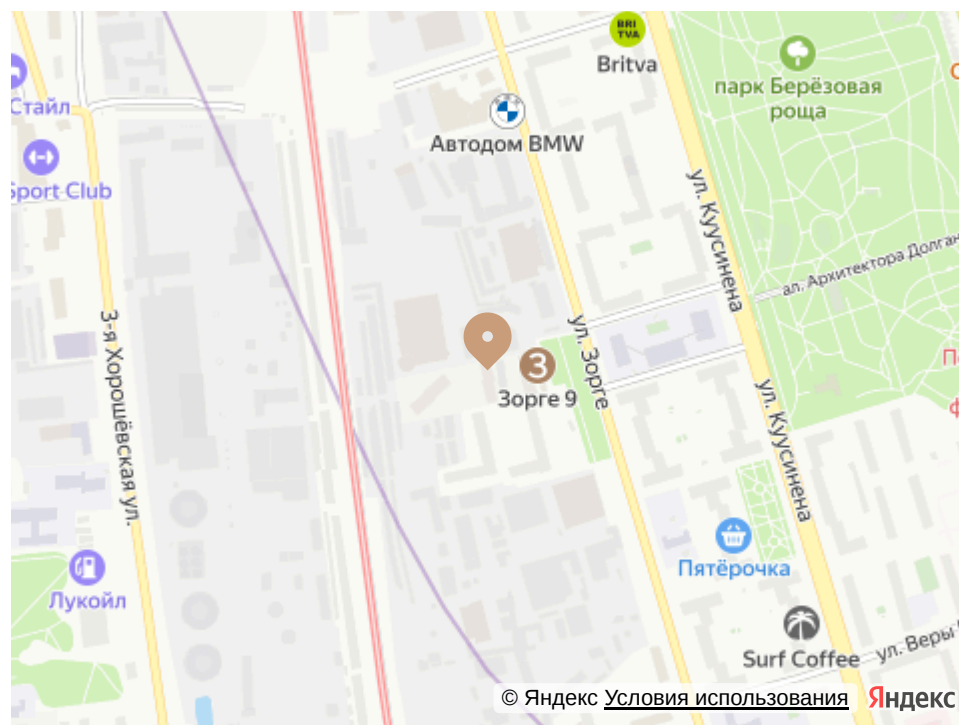

КВАРТАЛ "ЗОРГЕ 9"

Огороженная территория

Игровая площадка

АДРЕС

г Москва, ул Зорге, д 9

Номер 3

СТУДИЯ 29,9 М²

🔔 СКИДКА 50%

Вид на улицу

Корпус	3. Soho	Секция	1
Этаж	15	Сдача	3 кв. 2024

от ~~30 105 700~~ руб

от 15 052 850 руб

Ипотека от 144 930 руб/мес

Отсканируйте QR-код и смотрите на сайте
promo.zorge9.com

на этаже 15

СТУДИЯ 29,9 м²